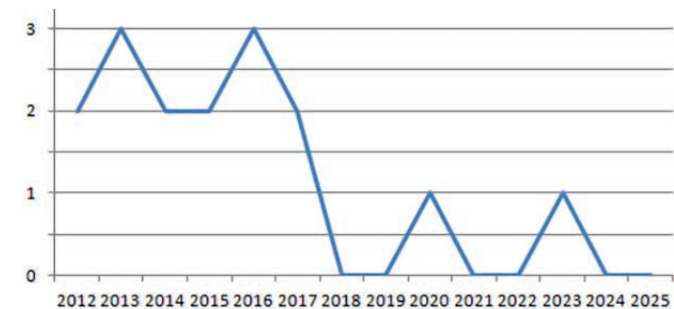

	Вид	2016	2017	2018	2019	2020	2021	2022	2023	2024	2025
14	Серая цапля						1				
49	Чёрный коршун	1	2			1	2	1		1	1
55a	Тювик	2	1	1	1	1	2	2		2	
57	Канюк	1	1	1	1	1	1	1	2		
64	Орлан-белохвост		1								
69	Чеглок	1	1			1	1				1
78	Перепел		1	1			1	1			
78a	Фазан	1	2	1	1	1	1	2	1	2	2
136	Сизая чайка			1			3	3			
146	Вяхирь	3		2	5	3	3	2	3	2	2
149	Кольчатая горлица	1		1	1	2			2	1	1
151	Кукушка	2	3	3	2	3	2	1	2	2	1
157	Сплюшка	2	2	1	1	1	2				
165	Козодой	1	1			1					
166	Чёрный стриж	6	2		1	1		5	3		3
167	Сизоворонка	1	1	2	3	2	2	1	1		1
169	Золотистая щурка	6	3	6	10	6	25	4	4	5	4
170	Удод	1	2	2	3	2	3	1	1	1	1

171	Вертишейка	1									
173	Седой дятел					1	1	1			
175	Большой пёстрый дятел	1	1	2	2	2	1	3	2	2	1
181	Деревенская ласточка	2	2	3	3	2	1	1	2		1
183	Хохлатый жаворонок					1	2			1	
186	Полевой жаворонок				1						
191	Лесной конёк			1		1	3	2		2	1
196	Белая трясогузка	1	2				1		1		
197	Жулан		1	1						3	
199	Чернолобый сорокопут	1			1	1					
201	Иволга	4	3	5	3	3	7	7	7	6	6
202	Скворец	1	15			8	15	2	2	5	15
204	Сойка	6	2	4	2	2	3	4	1	3	2
205	Сорока	1	1	1	1		1		1	3	
208	Грач						1				
209	Серая ворона	2	1	10	7	3	3	1		1	1
228	Славка-черноголовка								1		1
230	Серая славка	3	5	4	3	2	2	2	2	4	3
233	Пеночка-теньковка	1	1	4	5	2	2	2	3	2	4
243	Черноголовый чекан		2	1				1		1	
248	Соловей	1	1					1		1	
252	Чёрный дрозд	2	1	2	1		2	1	3	7	2
257	Ремез							1			
263	Лазоревка			1				1	1		
265	Большая синица	2	4	5	2	8	5	3	3	2	1
269	Полевой воробей	3			1	5		1		4	2
270	Зяблик	4	3	1	1	2	3	4	6	2	2
272	Зеленушка			5							
274	Щегол						1		1		
287	Просянка	2	3	1	3	2	1	1			
288	Обыкновенная овсянка									2	
290	Садовая овсянка	3	2			1			1		
Всего видов		34	33	29	26	31	33	31	25	26	24

Изменение числа пар иволги на маршруте по годам.

Изменение числа пар серой славки на маршруте по годам.

Изменение числа пар зяблика на маршруте по годам.

Изменение числа пар садовой овсянки на маршруте по годам.