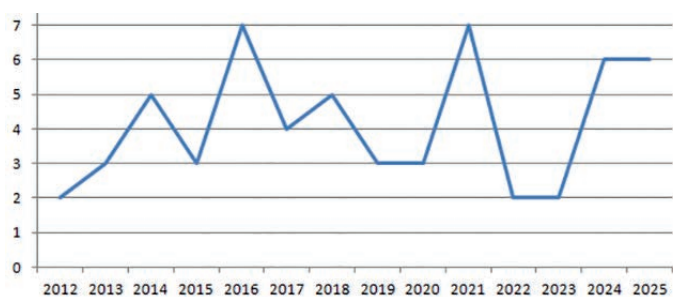

171	Вертишейка	1									
173	Седой дятел					1	1	1			
175	Большой пёстрый дятел	1	1	2	2	2	1	3	2	2	1
181	Деревенская ласточка	2	2	3	3	2	1	1	2		1
183	Хохлатый жаворонок					1	2			1	
186	Полевой жаворонок				1						
191	Лесной конёк			1		1	3	2		2	1
196	Белая трясогузка	1	2				1		1		
197	Жулан		1	1						3	
199	Чернолобый сорокопут	1			1	1					
201	Иволга	4	3	5	3	3	7	7	7	6	6
202	Скворец	1	15			8	15	2	2	5	15
204	Сойка	6	2	4	2	2	3	4	1	3	2
205	Сорока	1	1	1	1		1		1	3	
208	Грач						1				
209	Серая ворона	2	1	10	7	3	3	1		1	1
228	Славка-черноголовка								1		1
230	Серая славка	3	5	4	3	2	2	2	2	4	3
233	Пеночка-теньковка	1	1	4	5	2	2	2	3	2	4
243	Черноголовый чекан		2	1				1		1	
248	Соловей	1	1					1		1	
252	Чёрный дрозд	2	1	2	1		2	1	3	7	2
257	Ремез							1			
263	Лазоревка			1				1	1		
265	Большая синица	2	4	5	2	8	5	3	3	2	1
269	Полевой воробей	3			1	5		1		4	2
270	Зяблик	4	3	1	1	2	3	4	6	2	2
272	Зеленушка			5							
274	Щегол						1		1		
287	Просянка	2	3	1	3	2	1	1			
288	Обыкновенная овсянка									2	
290	Садовая овсянка	3	2			1			1		
Всего видов		34	33	29	26	31	33	31	25	26	24

Изменение числа пар иволги на маршруте по годам.